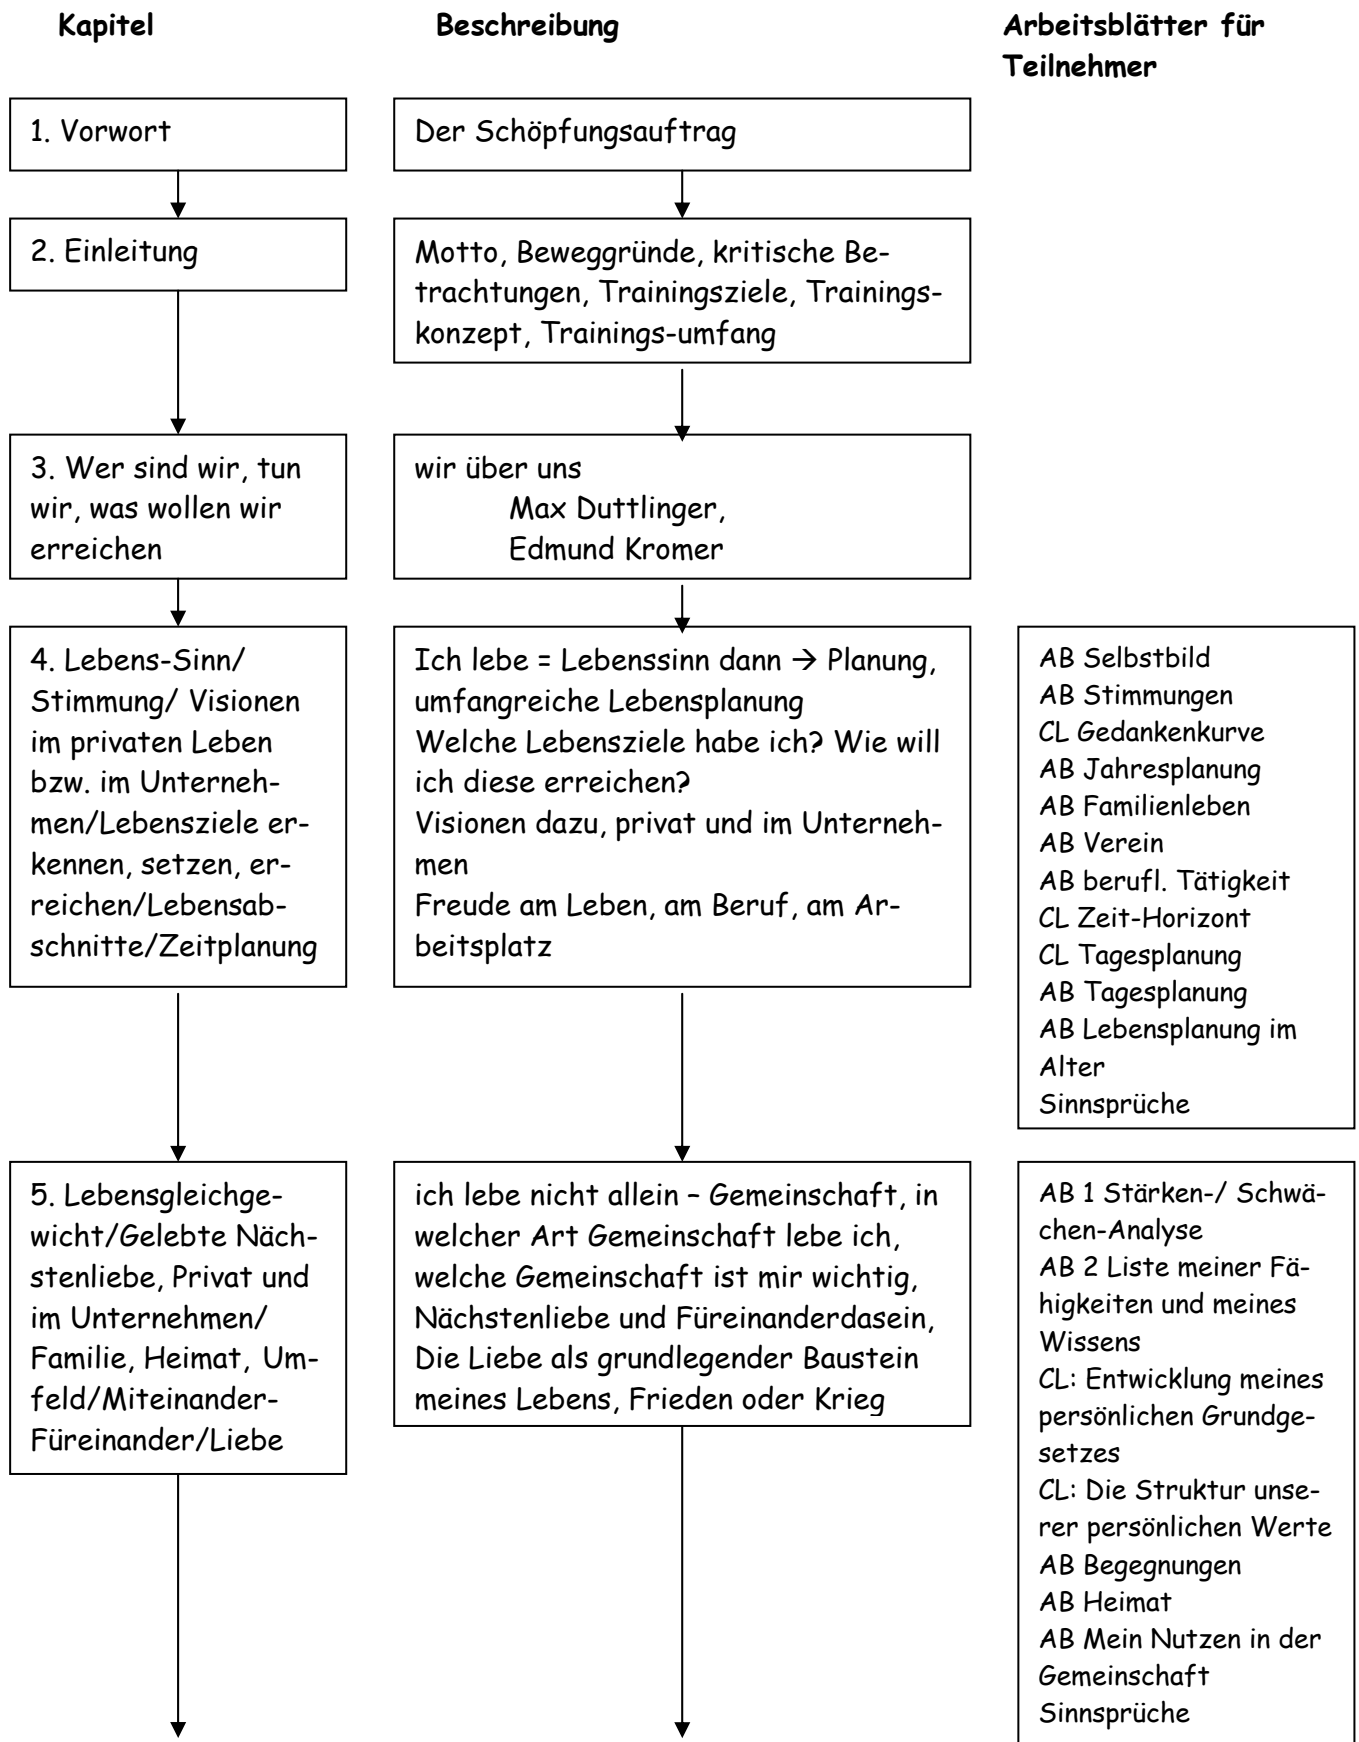

Leitfaden zur christlichen Unternehmensführung und zur christlichen Lebensführung

Vertrauen ist wertvoll, Kontrolle ist mühsam

Leitfaden zur christlichen Unternehmensführung und zur christlichen Lebensführung

Vertrauen ist wertvoll, Kontrolle ist mühsam

Leitfaden zur christlichen Unternehmensführung und zur christlichen Lebensführung

Vertrauen ist wertvoll, Kontrolle ist mühsam

Leitfaden zur christlichen Unternehmensführung und zur christlichen Lebensführung

Vertrauen ist wertvoll, Kontrolle ist mühsam

Leitfaden zur christlichen Unternehmensführung und zur christlichen Lebensführung

Vertrauen ist wertvoll, Kontrolle ist mühsam