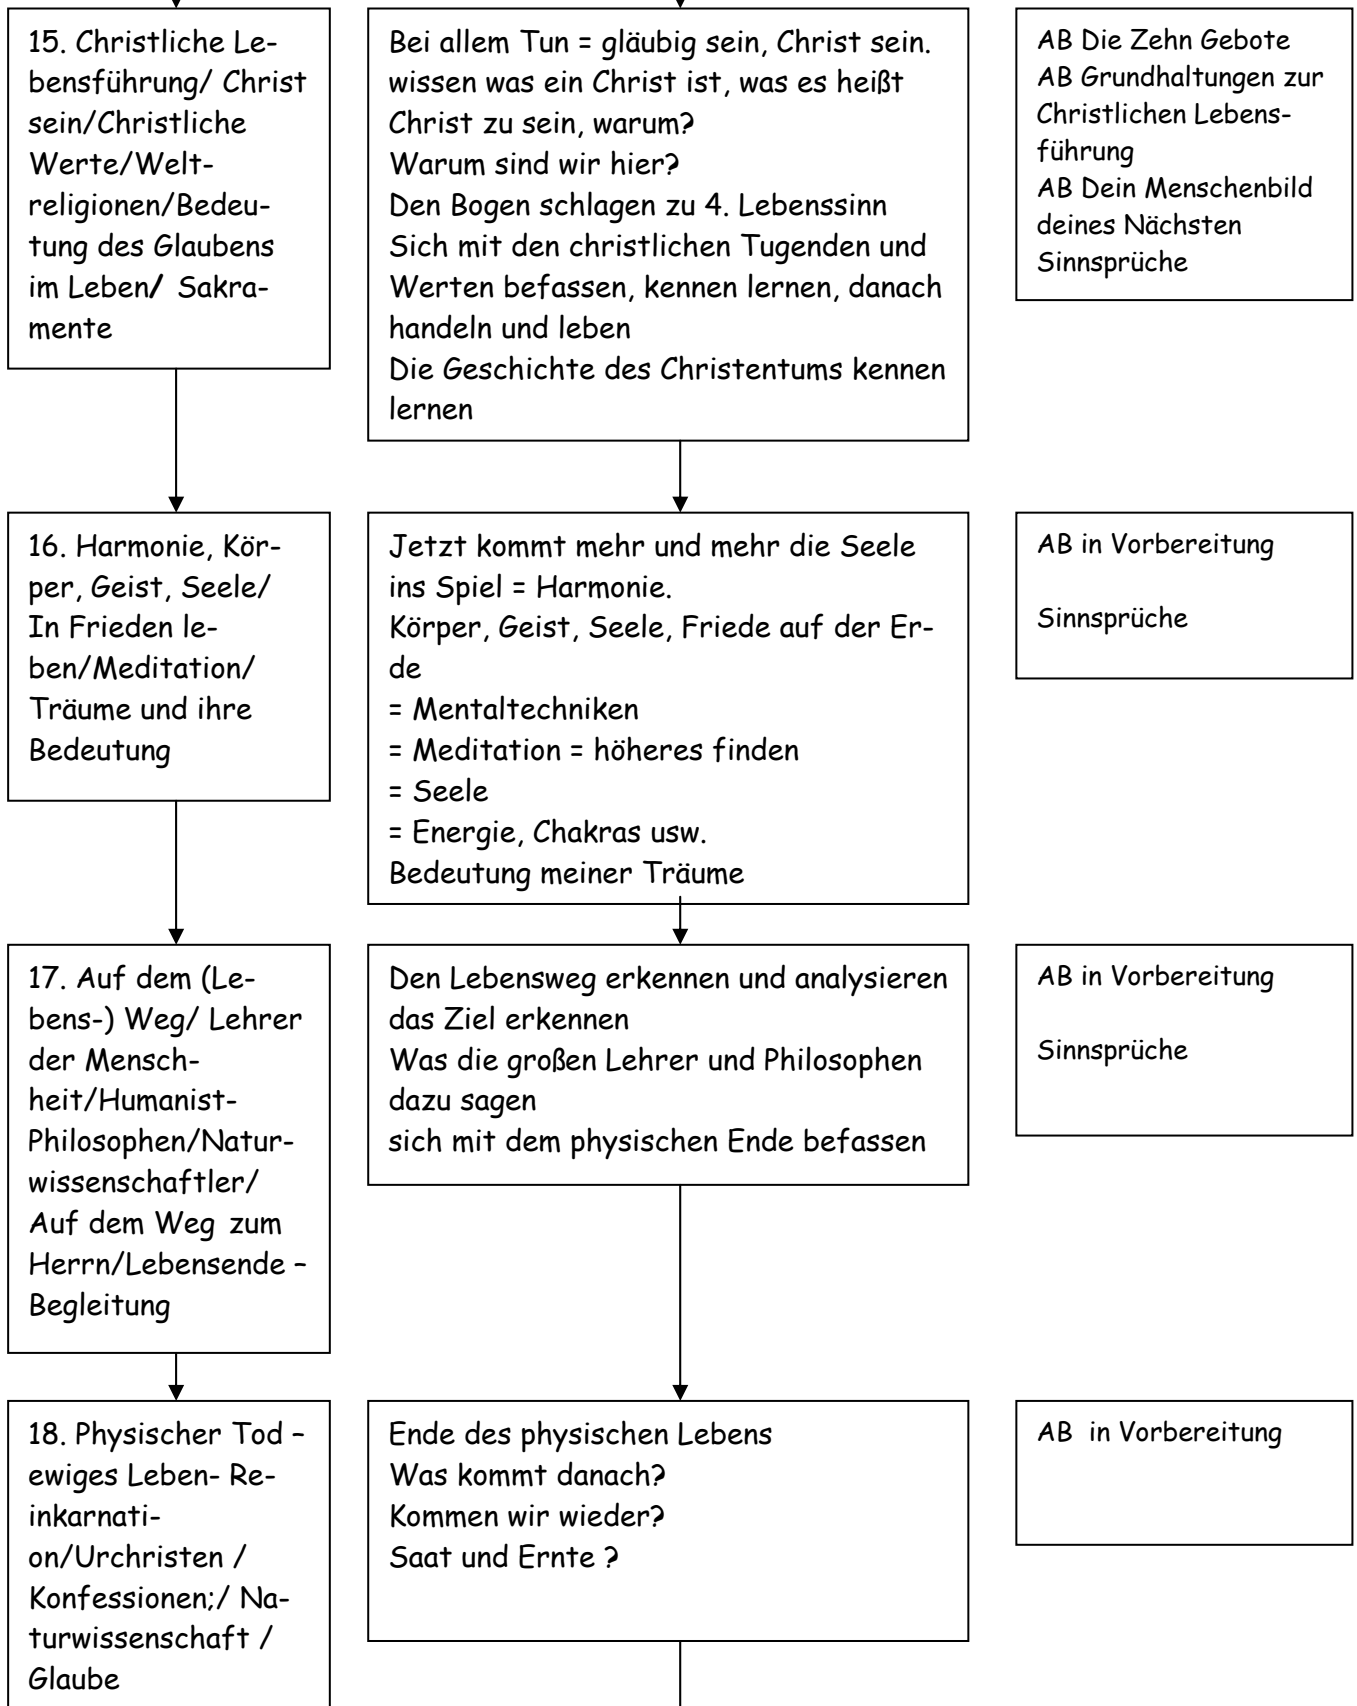

Vertrauen ist wertvoll, Kontrolle ist mühsam

Leitfaden zur christlichen Unternehmensführung und zur christlichen Lebensführung

Vertrauen ist wertvoll, Kontrolle ist mühsam

Leitfaden zur christlichen Unternehmensführung und zur christlichen Lebensführung

Vertrauen ist wertvoll, Kontrolle ist mühsam

Leitfaden zur christlichen Unternehmensführung und zur christlichen Lebensführung

Vertrauen ist wertvoll, Kontrolle ist mühsam